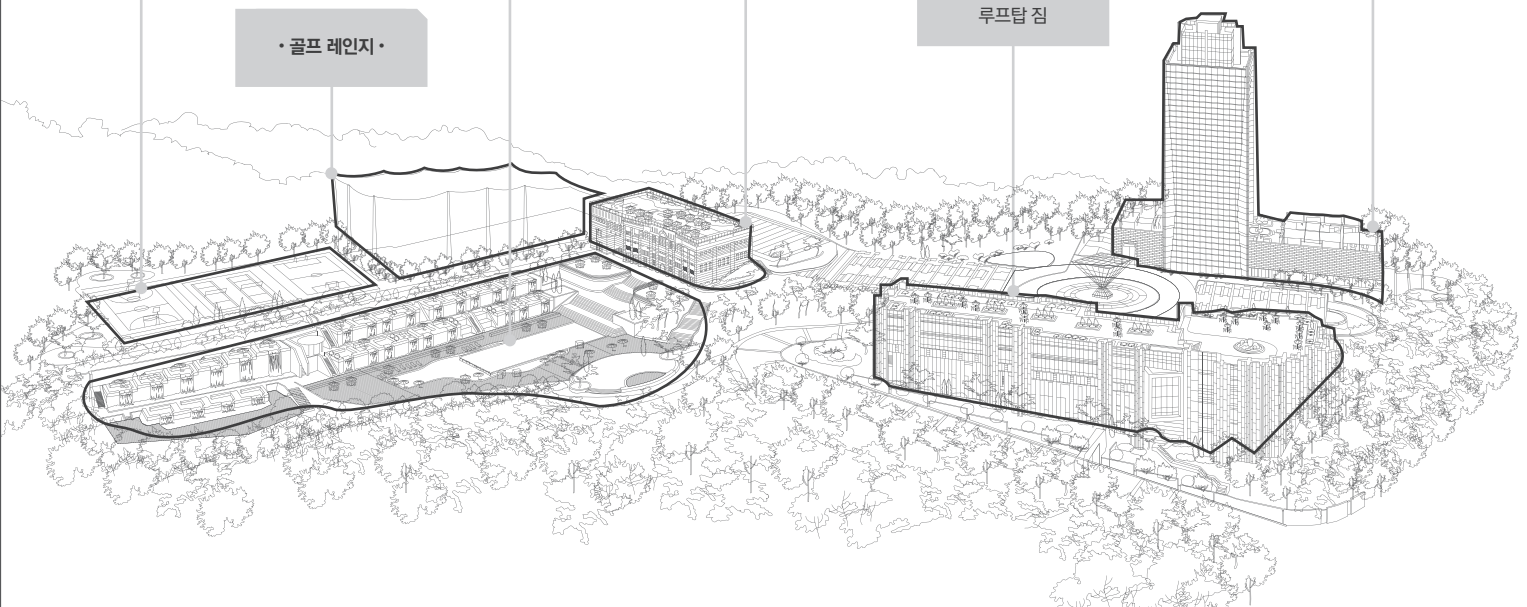

반얀트리 클럽 앤 스파 서울 안내도

· 기타 야외시설 ·

테니스 코트
멀티 코트 (풋살 & 농구)

· 골프 레인지 ·

· 오아시스 야외 수영장 ·

오아시스 수영장 및
카버나 (23개)

· 더 페스타 ·

페스타 바이 민구
페스타 홀
페스타 루프탑

· 더 클럽 ·

멤버스 라운지
멜리엔
몽상클레르
실내 수영장
스파 & 갤러리
뷰티 살롱
사우나
사우나 라운지
피트니스 클럽
키즈 클럽
클럽 멤버스 레스토랑
객실
루프탑 짐

· 더 호텔 ·

프론트 데스크 (로비)
그라넘 다이닝 라운지
크리스탈 볼룸
보드룸
신부대기실
폐백실
웨딩 상담실
객실
문바

· 더 호텔 ·

| | |
|----------|--|
| 20 - 21F | 문바 |
| 18 - 19F | 프레지덴셜 스위트 |
| 14 - 17F | 남산 풀 디럭스 남산 풀 프리미어 |
| 5 - 12F | 남산 풀 스위트 스파 생크추어리 스위트 남산 풀 프리미어 스위트 |
| 3F | 남산 테라스 & 셀레스테 |
| 2F | 보드룸 A & B, 폐백실, 웨딩살롱 |
| 1F | 프론트 데스크(로비), 크리스탈 볼룸, 신부대기실 그라넘 다이닝 라운지 |